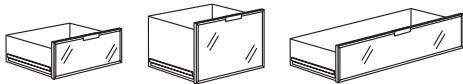

	Estante chapado nogal	46 x 38 cm	<b>570306</b>	40,64
	Estante chapado nogal	65 x 38 cm	<b>570316</b>	51,48
	Estante chapado nogal	85 x 38 cm	<b>570326</b>	60,51

## Estructuras, cajones y puertas

DESCRIPCIÓN	DIMENSIONES	REFERENCIA	PVP € sin IVA
Cajón crom/cristal mate	46 x 18 x 38 cm	<b>370820</b>	106,88
Cajón crom/cristal mate	46 x 37 x 38 cm	<b>370831</b>	141,50
Cajón crom/cristal mate	65 x 18 x 38 cm	<b>370840</b>	138,49
Cajón crom/cristal negro	46 x 18 x 38 cm	<b>3708211</b>	115,61
Cajón crom/cristal negro	46 x 37 x 38 cm	<b>3708311</b>	144,81
Cajón crom/cristal negro	65 x 18 x 38 cm	<b>3708411</b>	135,18