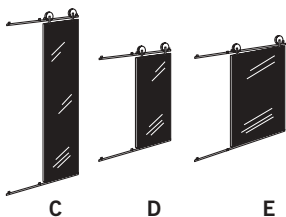

A	Puerta corredera cristal mate	46 x 110 cm	370710	283,30
B	Puerta corredera cristal mate	46 x 201 cm	370700	314,61
C	Puerta corredera cristal negro	46 x 110 cm	371711	318,83
D	Puerta corredera cristal negro	46 x 201 cm	371700	342,91
E	Puerta corredera cristal negro	85 x 73 cm	371721	335,69