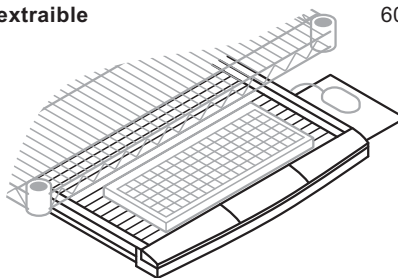

ANCHO	REFERENCIA	PVP €
Soporte "R"	35 cm	H114C	19,45
	45 cm	H118C	20,75
	61 cm	H124C	21,97
	76 cm	H130C	24,01
	91 cm	H136C	26,02
	122 cm	H148C	30,10

	ANCHO X FONDO	REFERENCIA	PVP €
Bandeja teclado extraíble	60 X 30 cm	T0188	64,50

Medida mínima
de estante
76 X 45 cm