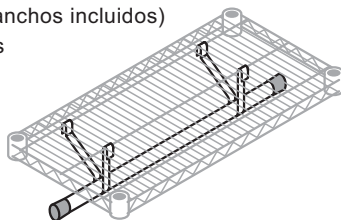

	REFERENCIA	PVP €
Tapón metálico Sólo para estante con gancho "S" 	9997C	3,15

Complementos

	ANCHO X ALTO	REFERENCIA	PVP €
Separador estante	35 X 20 cm	DD14C	20,75
	45 X 20 cm	DD18C	24,64
	61 X 20 cm	DD24C	33,72

	ANCHO	REFERENCIA	PVP €
Soporte "R"	35 cm	H114C	19,45
	45 cm	H118C	20,75
	61 cm	H124C	21,97
	76 cm	H130C	24,01
	91 cm	H136C	26,02
	122 cm	H148C	30,10

	ANCHO X FONDO	REFERENCIA	PVP €
Bandeja teclado extraíble	60 X 30 cm	T0188	64,50

Medida mínima
de estante
76 X 45 cm

Accesorios

	ANCHO X FONDO	REFERENCIA	PVP €
Barra colgador (Ganchos incluidos) También disponibles para estantes de 35 y 53 cm de fondo	61 X 45 cm	AT2418NC	23,29
	76 X 45 cm	AT3018NC	26,38
	91 X 45 cm	AT3618NC	31,05
	106 X 45 cm	AT4218NC	33,38
	122 X 45 cm	AT4818NC	34,77
	152 X 45 cm	AT6018NC	40,38
	182 X 45 cm	AT7218NC	48,47
	61 X 61 cm	AT2424NC	25,29
	76 X 61 cm	AT3024NC	29,76
	91 X 61 cm	AT3624NC	33,07
106 X 61 cm	AT4224NC	34,81	
122 X 61 cm	AT4824NC	36,79	
152 X 61 cm	AT6024NC	42,40	
182 X 61 cm	AT7224NC	49,05	