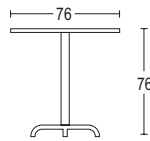

Sobre laminado canto de aluminio 2006CTSQ-30L 1.140
Sobre aluminio para exterior 2006CTSQ-30A 1.245

Mesa cuadrada café

Ancho x fondo x alto: 91 x 91 x 76 cm
Peso: 38 kg
Base de aluminio mate, pies ajustables
Sobre: Laminado blanco, negro y gris
o aluminio mate para uso exterior