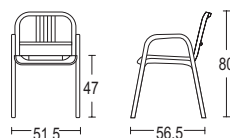

Respaldo 3 barras y asiento en poliuretano

Mate NIN0-3A 550

Pulido NIN0-3AP 1.095

Respaldo abierto y asiento en poliuretano

Mate NIN0-OA 550

Pulido NIN0-OAP 1.095

Respaldo y asiento poliuretano

Mate NIN0-SA 665

Pulido NIN0-SAP 1.320

Nine-0 taburete apilable

Ancho x fondo x alto: 51,5 x 56 x 93 cm

Altura asiento: 60 cm

Peso: 5,25 kg

Asiento y respaldo en poliuretano

Colores: rojo, naranja, verde, azul y antracita

Garantía: 7 años uso interior y 5 años uso exterior

Apilable 6 unidades