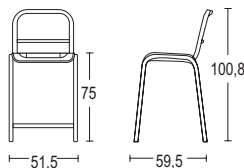

Nine-0 taburete bar apilable

Ancho x fondo x alto: 51,5 x 59,5 x 100,8 cm

Altura asiento: 75 cm

Asiento y respaldo en poliuretano

Colores: rojo, naranja, verde, azul y antracita

Garantía: 7 años uso interior y 5 años uso exterior

Apilable 6 unidades