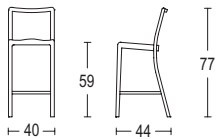

**Hudson sillón con ruedas**

Ancho x fondo x alto: 61 x 61 x 83-89 cm  
 Altura asiento: 44-51 cm  
 Peso: 9,30 kg

ACABADO	REFERENCIA	PVP €
Aluminio mate	HUDSWV	845
Aluminio pulido	HUDSWV-P	1.775

**Hudson sillón con ruedas y brazos**

Ancho x fondo x alto: 61 x 61 x 83-89 cm  
 Altura asiento: 44-51 cm  
 Peso: 9,53 kg

Aluminio mate	HUDSWV-A	930
Aluminio pulido	HUDSWV-AP	1.920

Cojin

Vinilo negro

115

**Icon****Icon silla**

Ancho x fondo x alto: 40 x 44 x 77 cm  
 Altura asiento: 46 cm  
 Peso: 2,95 kg

ACABADO	REFERENCIA	PVP €
Aluminio mate	ICON	415
Aluminio pulido	ICON-P	870

Apilable 4 unidades

**Icon taburete**

Ancho x fondo x alto: 40 x 44 x 77 cm  
 Altura asiento: 59 cm  
 Peso: 3,65 kg

Aluminio mate	ICONCTR-24	625
Aluminio pulido	ICONCTR-24P	1.270

Apilable 4 unidades

**Icon taburete bar**

Ancho x fondo x alto: 40 x 54 x 106 cm  
 Altura asiento: 75 cm  
 Peso: 4,08 kg

Aluminio mate	ICONBAR-30	625
Aluminio pulido	ICONBAR-30P	1.270

Apilable 4 unidades