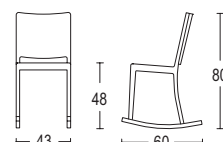

Hudson balancín

Ancho x fondo x alto: 43 x 60 x 80 cm
Altura asiento: 48 cm
Peso: 4,42 kg

Aluminio mate	HUDROC	845
Aluminio pulido	HUDROC-P	1.675