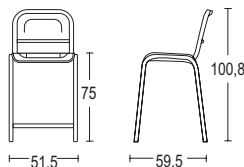

Nine-0 taburete bar apilable

Ancho x fondo x alto: 51,5 x 59,5 x 100,8 cm

Altura asiento: 75 cm

Asiento y respaldo en poliuretano

Colores: rojo, naranja, verde, azul y antracita

Garantía: 7 años uso interior y 5 años uso exterior

Apilable 6 unidades