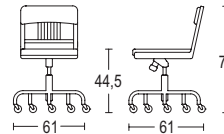

Navy semi-tapizada con ruedas

Ancho x fondo x alto: 61 x 61 x 79-85 cm
Altura asiento: 44,5-51 cm
Peso: 11,00 kg

Aluminio mate	1022-SW	835
Aluminio pulido	1022-SWP	1.765

Tapizado vinilo negro *