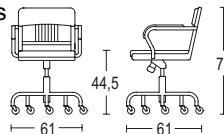

Tapizado vinilo negro \*

**Navy semi-tapizada con brazos**

Ancho x fondo x alto: 56 x 57 x 84 cm  
 Altura asiento: 46 cm  
 Peso: 6,80 kg

Aluminio mate	1011	885
Aluminio pulido	1011-P	1.765

Tapizado vinilo negro \*

**Navy semi-tapizada con ruedas y brazos**

Ancho x fondo x alto: 61 x 61 x 79-85 cm  
 Altura asiento: 44,5-51 cm  
 Peso: 12,36 kg

Aluminio mate	1011-SW	1015
Aluminio pulido	1011-SWP	2015

Tapizado vinilo negro \*