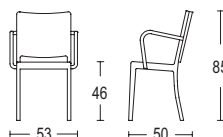

Aluminio mate	1104-24A	995
Aluminio pulido	1104-24AP	1.860

**Navy taburete bar con asiento de madera**

Ancho x fondo x alto: 46 x 54 x 109 cm

Altura asiento: 76 cm

Peso: 5,21 kg

Asiento de madera natural: arce, cerezo y nogal

Aluminio mate	1104-30	920
Aluminio pulido	1104-30P	1.775

**Navy taburete bar con brazos y asiento de madera**

Ancho x fondo x alto: 53 x 54 x 109 cm

Altura asiento: 76 cm

Peso: 5,89 kg

Asiento de maderanatural: arce, cerezo y nogal

Aluminio mate	1104-30A	995
Aluminio pulido	1104-30AP	1.860

**Hudson silla**

Ancho x fondo x alto: 43 x 50 x 85 cm  
 Altura asiento: 46 cm  
 Peso: 3,74 kg

ACABADO	REFERENCIA	PVP €
Aluminio mate	HUD	710
Aluminio pulido	HUD-P	1.415

**Hudson sillón**

Ancho x fondo x alto: 53 x 50 x 85 cm  
 Altura asiento: 46 cm  
 Peso: 4,54 kg

Aluminio mate	HUD-A	835
Aluminio pulido	HUD-AP	1.660

**Hudson taburete**

Ancho x fondo x alto: 43 x 53 x 94 cm  
 Altura asiento: 61 cm  
 Peso: 4,08 kg