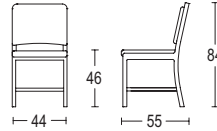

## ROCKING AND SWIVEL CHAIRS

		ACABADO	REFERENCIA	PVP €
<b>Navy silla</b>		Aluminio mate	1006	440
Ancho x fondo x alto: 41 x 50 x 86 cm		Aluminio pulido	1006-P	1.185
Altura asiento: 46 cm				
Peso: 3,18 kg				
<b>Navy sillón</b>		Aluminio mate	1006-A	570
Ancho x fondo x alto: 53 x 50 x 86 cm		Aluminio pulido	1006-AP	1.230
Altura asiento: 46 cm				
Peso: 3,86 kg				
<b>Navy taburete bajo</b>		Aluminio mate	1006-24	690
Ancho x fondo x alto: 43 x 50 x 94 cm		Aluminio pulido	1006-24P	1.550
Altura asiento: 61 cm				
Peso: 3,40 kg				
<b>Navy taburete bajo con brazos</b>		Aluminio mate	1006-24A	770
Ancho x fondo x alto: 53 x 50 x 94 cm		Aluminio pulido	1006-24AP	1.650
Altura asiento: 61 cm				
Peso: 3,86 kg				
<b>Navy taburete bar</b>		Aluminio mate	1006-30	690
Ancho x fondo x alto: 46 x 54 x 109 cm		Aluminio pulido	1006-30P	1.550
Altura asiento: 76 cm				
Peso: 3,63 kg				
<b>Navy taburete bar con brazos</b>		Aluminio mate	1006-30A	770
Ancho x fondo x alto: 53 x 54 x 109 cm		Aluminio pulido	1006-30AP	1.650
Altura asiento: 76 cm				
Peso: 4,31 kg				
<b>Navy silla niño</b>		Aluminio mate	1006-C	440
Ancho x fondo x alto: 42 x 50 x 79,9 cm				
Altura asiento: 34,2 cm				
Peso: 3 kg				
<b>Cojin</b>		Vinilo negro		115

### Navy 111

Ancho x fondo x alto: 41 x 50 x 86 cm

Altura asiento: 46 cm

Peso: 5,9 kg

Colores: Rojo (se puede usar en exterior),

Blanco (se puede usar en exterior),

Gris (se puede usar en exterior), Antracita, Naranja y Verde.

111N

250

**Navy tapizada**

Ancho x fondo x alto: 44 x 55 x 84 cm  
 Altura asiento: 46 cm  
 Peso: 5,56 kg

ACABADO REFERENCIA PVP €

Aluminio mate	1002	850
Aluminio pulido	1002-P	1.675

Tapizado vinilo negro \*

**Navy tapizada con ruedas**

Ancho x fondo x alto: 61 x 61 x 79-85 cm  
 Altura asiento: 44,5-51 cm  
 Peso: 11,34 kg

Aluminio mate	1002-SW	885
Aluminio pulido	1002-SWP	1.765

Tapizado vinilo negro \*

**Navy tapizada con brazos**