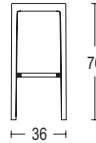

**Emeco stool**

Ancho x fondo x alto: 36 x 36 x 46 cm  
Peso: 1,93 kg

ACABADO	REFERENCIA	PVP €
Aluminio mate	STOL-18	325
Aluminio pulido	STOL-18P	670

**Emeco stool bajo**

Ancho x fondo x alto: 36 x 36 x 61 cm  
Peso: 2,72 kg

Aluminio mate	STOL-24	370
Aluminio pulido	STOL-24P	810

**Emeco stool bar**

Ancho x fondo x alto: 36 x 36 x 76 cm  
Peso: 2,95 kg

Aluminio mate	STOL-30	370
Aluminio pulido	STOL-30P	810

**Cojín**

Vinilo negro		115
--------------	--	-----