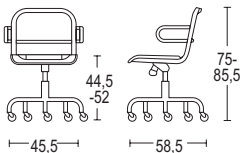

Nine-0 con ruedas y brazos

Ancho x diametro x alto: 45,5 x 58,5 x 75-85,5 cm

Altura asiento: 44,5-52 cm

Peso: 9kg

Asiento y respaldo en poliuretano

Colores: rojo, naranja, verde, azul y antracita

Garantía: 7 años uso interior y 5 años uso exterior