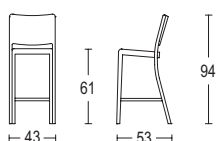

Aluminio mate	1104-30	920
Aluminio pulido	1104-30P	1.775

**Navy taburete bar con brazos y asiento de madera**

Ancho x fondo x alto: 53 x 54 x 109 cm

Altura asiento: 76 cm

Peso: 5,89 kg

Asiento de maderanatural: arce, cerezo y nogal

**Hudson sillón**

Ancho x fondo x alto: 53 x 50 x 85 cm  
 Altura asiento: 46 cm  
 Peso: 4,54 kg

Aluminio mate	HUD-A	835
Aluminio pulido	HUD-AP	1.660

**Hudson taburete**

Ancho x fondo x alto: 43 x 53 x 94 cm  
 Altura asiento: 61 cm  
 Peso: 4,08 kg

Aluminio mate	HUDCTR-24	930
Aluminio pulido	HUDCTR-24P	1.845

**Hudson taburete con brazos**

Ancho x fondo x alto: 53 x 53 x 94 cm  
 Altura asiento: 61 cm  
 Peso: 4,54 kg

Aluminio mate	HUDCTR-24A	1.015
Aluminio pulido	HUDCTR-24AP	2.015

**Hudson tabuete bar**

Ancho x fondo x alto: 45 x 54 x 109 cm  
 Altura asiento: 75 cm  
 Peso: 4,54 kg

Aluminio mate	HUDBAR-30	930
Aluminio pulido	HUDBAR-30P	1.845

**Hudson tabuete bar con brazos**

Ancho x fondo x alto: 53 x 54 x 109 cm  
 Altura asiento: 75 cm  
 Peso: 4,76 kg