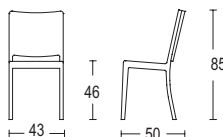

Hudson silla

Ancho x fondo x alto: 43 x 50 x 85 cm
Altura asiento: 46 cm
Peso: 3,74 kg

ACABADO	REFERENCIA	PVP €
Aluminio mate	HUD	710
Aluminio pulido	HUD-P	1.415