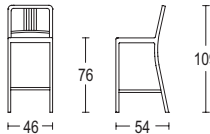

Aluminio mate	1104-A	785
Aluminio pulido	1104-AP	1.515

**Navy taburete bajo con asiento de madera**

Ancho x fondo x alto: 43 x 50 x 94 cm

Altura asiento: 61 cm

Peso: 4,97 kg

Asiento de madera natural: arce, cerezo y nogal

Aluminio mate	1104-24	920
Aluminio pulido	1104-24P	1.775

**Navy taburete bajo con brazos y asiento de madera**

Ancho x fondo x alto: 53 x 50 x 94 cm

Altura asiento: 61 cm

Peso: 5,44 kg

Asiento de madera natural: arce, cerezo y nogal

Aluminio mate	1104-24A	995
Aluminio pulido	1104-24AP	1.860

**Navy taburete bar con asiento de madera**

Ancho x fondo x alto: 46 x 54 x 109 cm

Altura asiento: 76 cm

Peso: 5,21 kg

Asiento de madera natural: arce, cerezo y nogal

Aluminio mate	1104-30	920
Aluminio pulido	1104-30P	1.775

**Navy taburete bar con brazos y asiento de madera**

Ancho x fondo x alto: 53 x 54 x 109 cm

Altura asiento: 76 cm

Peso: 5,89 kg

Asiento de maderanatural: arce, cerezo y nogal