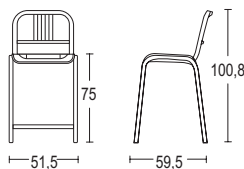

Nine-0 taburete bar apilable

Ancho x fondo x alto: 51,5 x 59,5 x 100,8 cm

Altura asiento: 75 cm

Asiento y respaldo en poliuretano

Colores: rojo, naranja, verde, azul y antracita

Garantía: 7 años uso interior y 5 años uso exterior

Apilable 6 unidades