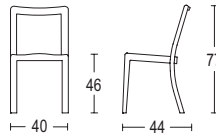

**Hudson sillón con ruedas**

Ancho x fondo x alto: 61 x 61 x 83-89 cm  
 Altura asiento: 44-51 cm  
 Peso: 9,30 kg

ACABADO	REFERENCIA	PVP €
Aluminio mate	HUDSWV	845
Aluminio pulido	HUDSWV-P	1.775

**Hudson sillón con ruedas y brazos**

Ancho x fondo x alto: 61 x 61 x 83-89 cm  
 Altura asiento: 44-51 cm  
 Peso: 9,53 kg

Aluminio mate	HUDSWV-A	930
Aluminio pulido	HUDSWV-AP	1.920

Cojin

Vinilo negro

115

**Icon****Icon silla**

Ancho x fondo x alto: 40 x 44 x 77 cm  
 Altura asiento: 46 cm  
 Peso: 2,95 kg

Apilable 4 unidades

**Icon taburete bar**

Ancho x fondo x alto: 40 x 54 x 106 cm  
 Altura asiento: 75 cm  
 Peso: 4,08 kg

Aluminio mate	ICONBAR-30	625
Aluminio pulido	ICONBAR-30P	1.270

Apilable 4 unidades