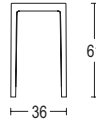

Aluminio mate	STOL-24	370
Aluminio pulido	STOL-24P	810

**Emeco stool bar**

Ancho x fondo x alto: 36 x 36 x 76 cm  
Peso: 2,95 kg

Aluminio mate	STOL-30	370
Aluminio pulido	STOL-30P	810

**Cojín**

Vinilo negro		115
--------------	--	-----

**Mesas ocasionales****Emeco mesa**

Ancho x fondo x alto: 36 x 36 x 46 cm  
Peso: 1,93 kg

ACABADO	REFERENCIA	PVP €
Aluminio mate	TAB-18	340

**Emeco mesa**

Ancho x fondo x alto: 36 x 36 x 61 cm  
Peso: 2,72 kg