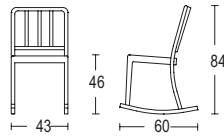

Emeco®  
**Morgans**  
 Diseño de Andréé Putman

Morgans				
<b>Morgans</b> Ancho x fondo x alto: 42 x 49,5 x 86 cm Altura asiento: 46 cm		Aluminio mate	MNY1	671
		Aluminio pulido	MNY1-P	1.343
Cojín		Vinilo negro		108

#### Opciones

Pies con fieltro integrado, añadir 16€ por silla. Atenuante de ruido debajo del asiento, añadir 30€.

**Heritage silla apilable**

Ancho x fondo x alto: 44 x 51 x 84 cm  
 Altura asiento: 46 cm  
 Peso: 3,18 kg

ACABADO	REFERENCIA	PVP €
Aluminio mate	HER	570
Aluminio pulido	HER-P	1.235

Apilable 4 unidades

**Heritage silla apilable con brazos**

Ancho x fondo x alto: 53 x 51 x 84 cm  
 Altura asiento: 46 cm  
 Peso: 3,63 kg

Aluminio mate	HER-A	665
Aluminio pulido	HER-AP	1.335

Apilable 4 unidades

**Heritage balancín**

Ancho x fondo x alto: 44 x 60 x 84 cm  
 Altura asiento: 46 cm  
 Peso: 3,86 kg

Aluminio mate	HERROC	700
Aluminio pulido	HERROC-P	1.360