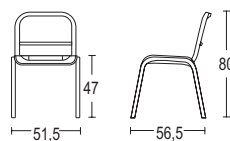

Emeco® Nine-0 Collection

Diseño de Ettore Sottsass

Nine-0 silla apilable

Ancho x fondo x alto: 51,5 x 56,5 x 80 cm

Altura asiento: 47 cm

Peso: 4,75 kg

Asiento y respaldo en poliuretano

Colores: rojo, naranja, verde, azul y antracita

Garantía: 7 años uso interior y 5 años uso exterior

Apilable 6 unidades

ACABADO REFERENCIA PVP €

Respaldo 3 barras y asiento en poliuretano

Mate NIN0-3 520

Pulido NIN0-3P 1025

Respaldo abierto y asiento en poliuretano

Mate NIN0-O 520

Pulido NIN0-OP 1025

Respaldo y asiento poliuretano

Mate NIN0-S 630

Pulido NIN0-SP 1.250

Nine-0 silla apilable con brazos

Ancho x fondo x alto: 51,5 x 56,5 x 80 cm

Altura asiento: 47 cm

Peso: 5 kg

Asiento y respaldo en poliuretano

Colores: rojo, naranja, verde, azul y antracita

Garantía: 7 años uso interior y 5 años uso exterior

Apilable 6 unidades