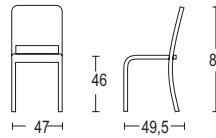

€670. ALUMINIO MATE
€690. PINTADO EPOXY
€1195. ALUMINIO PULIDO

ACABADO REFERENCIA PVP €

**Silla apilable**

Ancho x fondo x alto: 47 x 49,5 x 80 cm  
 Altura asiento: 46 cm  
 Peso: 3,1 kg

**Aluminio mate** 2006 545  
**Apilable 10 unidades**