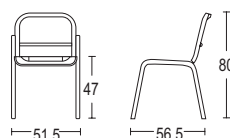

Respaldo 3 barras y asiento en poliuretano

Mate NIN0-3A 550

Pulido NIN0-3AP 1.095

Respaldo abierto y asiento en poliuretano

Mate NIN0-OA 550

Pulido NIN0-OAP 1.095

Respaldo y asiento poliuretano

Mate NIN0-SA 665

Pulido NIN0-SAP 1.320

Nine-0 taburete apilable

Ancho x fondo x alto: 51,5 x 56 x 93 cm

Altura asiento: 60 cm

Peso: 5,25 kg

Asiento y respaldo en poliuretano

Colores: rojo, naranja, verde, azul y antracita

Garantía: 7 años uso interior y 5 años uso exterior

Apilable 6 unidades