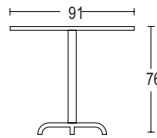

Sobre laminado canto de aluminio 2006CTSQ-36L 1.270
Sobre aluminio para exterior 2006CTSQ-36A 1.380

Sólo la base

540

Opciones

Pies con fieltro integrado, añadir 16€ por silla. Atenuante de ruido debajo del asiento, añadir 30€.