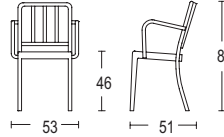

Apilable 4 unidades

**Icon taburete bar**

Ancho x fondo x alto: 40 x 54 x 106 cm  
 Altura asiento: 75 cm  
 Peso: 4,08 kg

Aluminio mate	ICONBAR-30	625
Aluminio pulido	ICONBAR-30P	1.270

Apilable 4 unidades

Emeco®  
**Morgans**  
 Diseño de Andréé Putman

Morgans				
<b>Morgans</b> Ancho x fondo x alto: 42 x 49,5 x 86 cm Altura asiento: 46 cm		Aluminio mate	MNY1	671
		Aluminio pulido	MNY1-P	1.343
Cojín		Vinilo negro		108

#### Opciones

Pies con fieltro integrado, añadir 16€ por silla. Atenuante de ruido debajo del asiento, añadir 30€.

**Heritage silla apilable**

Ancho x fondo x alto: 44 x 51 x 84 cm  
 Altura asiento: 46 cm  
 Peso: 3,18 kg

ACABADO	REFERENCIA	PVP €
Aluminio mate	HER	570
Aluminio pulido	HER-P	1.235

Apilable 4 unidades

**Heritage silla apilable con brazos**

Ancho x fondo x alto: 53 x 51 x 84 cm  
 Altura asiento: 46 cm  
 Peso: 3,63 kg