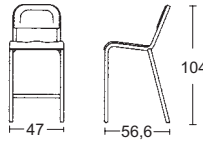

## 1951™ TABURETE BAJO

Ancho x fondo x alto: 47 x 56,6 x 89,5 cm

Altura asiento: 61 cm

Peso (modelo con ABS) : 4,30 kg

Peso (modelo madera) : 4,53 kg

Colores ABS: Azul, Rojo y Negro (no usar en exterior)  
Blanco (se puede usar en exterior)  
Gris (se puede usar en exterior)Colores madera laminada: Arce, Cerezo y Caoba  
Apilable 6 unidades

## 1951™ TABURETE BAR

Ancho x fondo x alto: 47 x 56,6 x 104 cm

Altura asiento: 76 cm

Peso (modelo con ABS) : 4,50 kg

Peso (modelo madera) : 4,76 kg

Colores ABS: Azul, Rojo y Negro (no usar en exterior)  
Blanco (se puede usar en exterior)  
Gris (se puede usar en exterior)Colores madera laminada: Arce, Cerezo y Caoba  
Apilable 6 unidades