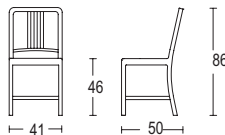

## ROCKING AND SWIVEL CHAIRS

		ACABADO	REFERENCIA	PVP €
<b>Navy silla</b>		Aluminio mate	1006	440
Ancho x fondo x alto: 41 x 50 x 86 cm		Aluminio pulido	1006-P	1.185
Altura asiento: 46 cm				
Peso: 3,18 kg				
<b>Navy sillón</b>		Aluminio mate	1006-A	570
Ancho x fondo x alto: 53 x 50 x 86 cm		Aluminio pulido	1006-AP	1.230
Altura asiento: 46 cm				
Peso: 3,86 kg				
<b>Navy taburete bajo</b>		Aluminio mate	1006-24	690
Ancho x fondo x alto: 43 x 50 x 94 cm		Aluminio pulido	1006-24P	1.550
Altura asiento: 61 cm				
Peso: 3,40 kg				
<b>Navy taburete bajo con brazos</b>		Aluminio mate	1006-24A	770
Ancho x fondo x alto: 53 x 50 x 94 cm		Aluminio pulido	1006-24AP	1.650
Altura asiento: 61 cm				
Peso: 3,86 kg				
<b>Navy taburete bar</b>		Aluminio mate	1006-30	690
Ancho x fondo x alto: 46 x 54 x 109 cm		Aluminio pulido	1006-30P	1.550
Altura asiento: 76 cm				
Peso: 3,63 kg				
<b>Navy taburete bar con brazos</b>		Aluminio mate	1006-30A	770
Ancho x fondo x alto: 53 x 54 x 109 cm		Aluminio pulido	1006-30AP	1.650
Altura asiento: 76 cm				
Peso: 4,31 kg				
<b>Navy silla niño</b>		Aluminio mate	1006-C	440
Ancho x fondo x alto: 42 x 50 x 79,9 cm				
Altura asiento: 34,2 cm				
Peso: 3 kg				
<b>Cojin</b>		Vinilo negro		115

### Navy 111

Ancho x fondo x alto: 41 x 50 x 86 cm

Altura asiento: 46 cm

Peso: 5,9 kg

Colores: Rojo (se puede usar en exterior),

Blanco (se puede usar en exterior),

Gris (se puede usar en exterior), Antracita, Naranja y Verde.

111N

250

**Navy tapizada**

Ancho x fondo x alto: 44 x 55 x 84 cm  
 Altura asiento: 46 cm  
 Peso: 5,56 kg

ACABADO REFERENCIA PVP €

Aluminio mate	1002	850
Aluminio pulido	1002-P	1.675

Tapizado vinilo negro \*

**Navy tapizada con ruedas**

Ancho x fondo x alto: 61 x 61 x 79-85 cm  
 Altura asiento: 44,5-51 cm  
 Peso: 11,34 kg

Aluminio mate	1002-SW	885
Aluminio pulido	1002-SWP	1.765

Tapizado vinilo negro \*

**Navy tapizada con brazos**