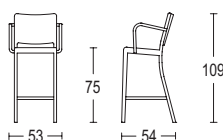

Aluminio mate	HUDCTR-24	930
Aluminio pulido	HUDCTR-24P	1.845

**Hudson taburete con brazos**

Ancho x fondo x alto: 53 x 53 x 94 cm  
 Altura asiento: 61 cm  
 Peso: 4,54 kg

Aluminio mate	HUDCTR-24A	1.015
Aluminio pulido	HUDCTR-24AP	2.015

**Hudson tabuete bar**

Ancho x fondo x alto: 45 x 54 x 109 cm  
 Altura asiento: 75 cm  
 Peso: 4,54 kg

Aluminio mate	HUDBAR-30	930
Aluminio pulido	HUDBAR-30P	1.845

**Hudson tabuete bar con brazos**

Ancho x fondo x alto: 53 x 54 x 109 cm  
 Altura asiento: 75 cm  
 Peso: 4,76 kg

Aluminio mate	HUDBAR-30A	1.015
Aluminio pulido	HUDBAR-30AP	2.015

**Hudson balancín**

Ancho x fondo x alto: 43 x 60 x 80 cm  
 Altura asiento: 48 cm  
 Peso: 4,42 kg

Aluminio mate	HUDROC	845
Aluminio pulido	HUDROC-P	1.675