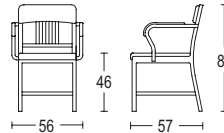

Ancho x fondo x alto: 56 x 57 x 84 cm  
 Altura asiento: 46 cm  
 Peso: 6,92 kg

Aluminio mate	1001	885
Aluminio pulido	1001-P	1.765

Tapizado vinilo negro \*

**Navy tapizada con ruedas y brazos**

Ancho x fondo x alto: 61 x 61 x 79-85 cm  
 Altura asiento: 44,5-51 cm  
 Peso: 12,70 kg

Aluminio mate	1001-SW	1.015
Aluminio pulido	1001-SWP	2.015

Tapizado vinilo negro \*

**Navy semi-tapizada**

Ancho x fondo x alto: 44 x 55 x 84 cm  
 Altura asiento: 46 cm  
 Peso: 5,44 kg

Aluminio mate	1022	845
Aluminio pulido	1022-P	1.675

Tapizado vinilo negro \*

**Navy semi-tapizada con ruedas**

Ancho x fondo x alto: 61 x 61 x 79-85 cm  
 Altura asiento: 44,5-51 cm  
 Peso: 11,00 kg

Aluminio mate	1022-SW	835
Aluminio pulido	1022-SWP	1.765

Tapizado vinilo negro \*

**Navy semi-tapizada con brazos**

Ancho x fondo x alto: 56 x 57 x 84 cm  
 Altura asiento: 46 cm  
 Peso: 6,80 kg

Aluminio mate	1011	885
Aluminio pulido	1011-P	1.765

Tapizado vinilo negro \*