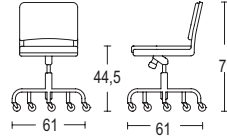

### Navy 111

Ancho x fondo x alto: 41 x 50 x 86 cm

Altura asiento: 46 cm

Peso: 5,9 kg

Colores: Rojo (se puede usar en exterior),

Blanco (se puede usar en exterior),

Gris (se puede usar en exterior), Antracita, Naranja y Verde.

111N

250

**Navy tapizada**

Ancho x fondo x alto: 44 x 55 x 84 cm  
 Altura asiento: 46 cm  
 Peso: 5,56 kg

ACABADO REFERENCIA PVP €

Aluminio mate	1002	850
Aluminio pulido	1002-P	1.675

Tapizado vinilo negro \*

**Navy tapizada con ruedas**

Ancho x fondo x alto: 61 x 61 x 79-85 cm  
 Altura asiento: 44,5-51 cm  
 Peso: 11,34 kg

Aluminio mate	1002-SW	885
Aluminio pulido	1002-SWP	1.765

Tapizado vinilo negro \*

**Navy tapizada con brazos**