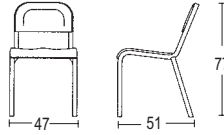

## 1951™ SILLA

Ancho x fondo x alto: 47 x 51 x 77 cm

Altura asiento: 46 cm

Peso (modelo con ABS) : 4,30 kg

Peso (modelo madera) : 3,85 kg

Colores ABS: Azul, Rojo y Negro (no usar en exterior)  
Blanco (se puede usar en exterior)  
Gris (se puede usar en exterior)Colores madera laminada: Arce, Cerezo y Caoba  
Apilable 6 unidades