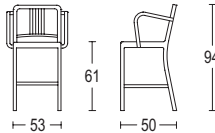

Aluminio mate	1104-A	785
Aluminio pulido	1104-AP	1.515

**Navy taburete bajo con asiento de madera**

Ancho x fondo x alto: 43 x 50 x 94 cm

Altura asiento: 61 cm

Peso: 4,97 kg

Asiento de madera natural: arce, cerezo y nogal

Aluminio mate	1104-24	920
Aluminio pulido	1104-24P	1.775

**Navy taburete bajo con brazos y asiento de madera**

Ancho x fondo x alto: 53 x 50 x 94 cm

Altura asiento: 61 cm

Peso: 5,44 kg

Asiento de madera natural: arce, cerezo y nogal

Aluminio mate	1104-24A	995
Aluminio pulido	1104-24AP	1.860

**Navy taburete bar con asiento de madera**

Ancho x fondo x alto: 46 x 54 x 109 cm

Altura asiento: 76 cm

Peso: 5,21 kg

Asiento de madera natural: arce, cerezo y nogal

Aluminio mate	1104-30	920
Aluminio pulido	1104-30P	1.775

**Navy taburete bar con brazos y asiento de madera**

Ancho x fondo x alto: 53 x 54 x 109 cm

Altura asiento: 76 cm

Peso: 5,89 kg

Asiento de maderanatural: arce, cerezo y nogal