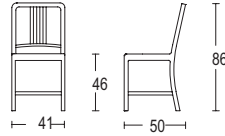

Tapizado vinilo negro \*

**Navy semi-tapizada con brazos**

Ancho x fondo x alto: 56 x 57 x 84 cm  
 Altura asiento: 46 cm  
 Peso: 6,80 kg

Aluminio mate	1011	885
Aluminio pulido	1011-P	1.765

Tapizado vinilo negro \*

**Navy semi-tapizada con ruedas y brazos**

Ancho x fondo x alto: 61 x 61 x 79-85 cm  
 Altura asiento: 44,5-51 cm  
 Peso: 12,36 kg

Aluminio mate	1011-SW	1015
Aluminio pulido	1011-SWP	2015

Tapizado vinilo negro \*

\* Bajo pedido se pueden tapizar con piel negra

**Navy silla con asiento de madera**

Ancho x fondo x alto: 41 x 50 x 86 cm

Altura asiento: 46 cm

Peso: 4,75 kg

Asiento de madera natural: arce, cerezo y nogal

ACABADO	REFERENCIA	PVP €
Aluminio mate	1104	705
Aluminio pulido	1104-P	1.365

**Navy con brazos con asiento de madera**

Ancho x fondo x alto: 53 x 50 x 86 cm

Altura asiento: 46 cm

Peso: 5,44 kg

Asiento de madera natural: arce, cerezo y nogal