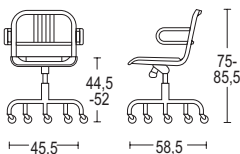

Nine-0 con ruedas y brazos

Ancho x diametro x alto: 45,5 x 58,5 x 75-85,5 cm

Altura asiento: 44,5-52 cm

Peso: 9kg

Asiento y respaldo en poliuretano

Colores: rojo, naranja, verde, azul y antracita

Garantía: 7 años uso interior y 5 años uso exterior