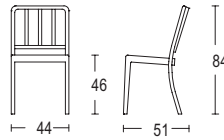

Apilable 4 unidades

**Icon taburete bar**

Ancho x fondo x alto: 40 x 54 x 106 cm  
 Altura asiento: 75 cm  
 Peso: 4,08 kg

Aluminio mate	ICONBAR-30	625
Aluminio pulido	ICONBAR-30P	1.270

Apilable 4 unidades

Cojin

Vinilo negro

115

**Opciones**

Pies con fieltro integrado, añadir 16€ por silla. Atenuante de ruido debajo del asiento, añadir 30€.

Emeco®  
**Kong**  
 Diseño de Philippe Starck

		ACABADO	REFERENCIA	PVP €
<b>Kong chair</b> Ancho x fondo x alto: 39 x 45 x 88 cm Altura asiento: 44 cm		Aluminio mate	KONG	1.285
		Aluminio pulido	KONG-P	2.540
<b>Kong chair con brazos            (uno o dos brazos)</b> Ancho x fondo x alto: 44 x 45 x 88 cm Altura asiento: 44 cm		Aluminio mate	KONG-A	1.450
		Aluminio pulido	KONG-AP	2.760
<b>Kong taburete</b> Ancho x fondo x alto: 44 x 50 x 103 cm Altura asiento: 60 cm		Aluminio mate	KONGCTR-24	1.710
		Aluminio pulido	KONGCTR-24P	3.415
<b>Kong taburete con brazos</b> Ancho x fondo x alto: 44 x 50 x 103 cm Altura asiento: 60 cm		Aluminio mate	KONGCTR-24A	1.830
		Aluminio pulido	KONGCTR-24AP	3.660
<b>Kong barstool</b> Ancho x fondo x alto: 44 x 50 x 118 cm Altura asiento: 76 cm		Aluminio mate	KONGBAR-30	1.710
		Aluminio pulido	KONGBAR-30P	3.415
<b>Kong barstool con brazos            (uno o dos brazos)</b> Ancho x fondo x alto: 44 x 50 x 118 cm Altura asiento: 76 cm		Aluminio mate	KONGBAR-30A	1.830
		Aluminio pulido	KONGBAR-30AP	3.660
Cojín		Vinilo negro		115

Emeco®  
**Morgans**  
 Diseño de Andréé Putman

Morgans				
<b>Morgans</b> Ancho x fondo x alto: 42 x 49,5 x 86 cm Altura asiento: 46 cm		Aluminio mate	MNY1	671
		Aluminio pulido	MNY1-P	1.343
Cojín		Vinilo negro		108

#### Opciones

Pies con fieltro integrado, añadir 16€ por silla. Atenuante de ruido debajo del asiento, añadir 30€.

**Heritage silla apilable**

Ancho x fondo x alto: 44 x 51 x 84 cm  
 Altura asiento: 46 cm  
 Peso: 3,18 kg