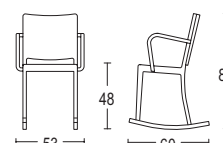

Hudson balancín con brazos

Ancho x fondo x alto: 53 x 60 x 80 cm
Altura asiento: 48 cm
Peso: 4,77 kg

Aluminio mate	HUDROC-A	930
Aluminio pulido	HUDROC-AP	1.845

Opciones

Pies con fieltro integrado, añadir 16€ por silla. Atenuante de ruido debajo del asiento, añadir 30€.