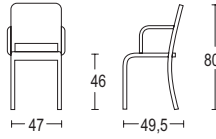

€670. ALUMINIO MATE
€690. PINTADO EPOXY
€1195. ALUMINIO PULIDO

ACABADO REFERENCIA PVP €

**Silla apilable**

Ancho x fondo x alto: 47 x 49,5 x 80 cm  
 Altura asiento: 46 cm  
 Peso: 3,1 kg

**Aluminio mate** 2006 545  
**Apilable 10 unidades**

**Silla con brazos**

Ancho x fondo x alto: 47 x 49,5 x 80 cm  
 Altura asiento: 46 cm  
 Peso: 3,6 kg

**Aluminio mate** 2006-A 600  
**No apilable**

**Taburete**

Ancho x fondo x alto: 35 x 35,5 x 60 cm  
 Altura asiento: 60 cm  
 Peso: 3,1 kg

**Aluminio mate** 2006-24 500

**Taburete bar**

Ancho x fondo x alto: 35 x 35,5 x 76 cm  
 Altura asiento: 60 cm  
 Peso: 3,1 kg

**Aluminio mate** 2006-30 500

**Cojin**

**Vinilo negro** 115

**Respaldo tapizado**