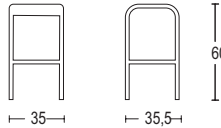

€670. ALUMINIO MATE
€690. PINTADO EPOXY
€1195. ALUMINIO PULIDO

ACABADO REFERENCIA PVP €

**Silla apilable**

Ancho x fondo x alto: 47 x 49,5 x 80 cm  
 Altura asiento: 46 cm  
 Peso: 3,1 kg

**Aluminio mate** 2006 545  
**Apilable 10 unidades**

**Silla con brazos**

Ancho x fondo x alto: 47 x 49,5 x 80 cm  
 Altura asiento: 46 cm  
 Peso: 3,6 kg

**Aluminio mate** 2006-A 600  
**No apilable**

**Taburete**

Ancho x fondo x alto: 35 x 35,5 x 60 cm  
 Altura asiento: 60 cm  
 Peso: 3,1 kg

**Aluminio mate** 2006-24 500

**Taburete bar**

Ancho x fondo x alto: 35 x 35,5 x 76 cm  
 Altura asiento: 60 cm  
 Peso: 3,1 kg

**Aluminio mate** 2006-30 500

**Cojin**

**Vinilo negro** 115

**Respaldo tapizado**