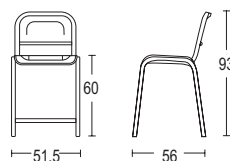

Respaldo 3 barras y asiento en poliuretano

Mate NIN0-243 560

Pulido NIN0-243P 1.115

Respaldo abierto y asiento en poliuretano

Mate NIN0-240 560

Pulido NIN0-240P 1.115

Respaldo y asiento poliuretano

Mate NIN0-24S 675

Pulido NIN0-24SP 1.345

Opciones

Pies con fieltro integrado, añadir 16€ por silla. Atenuante de ruido debajo del asiento, añadir 30€.