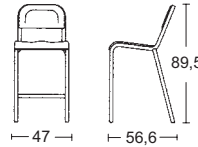

## 1951™ SILLA

Ancho x fondo x alto: 47 x 51 x 77 cm

Altura asiento: 46 cm

Peso (modelo con ABS) : 4,30 kg

Peso (modelo madera) : 3,85 kg

Colores ABS: Azul, Rojo y Negro (no usar en exterior)  
Blanco (se puede usar en exterior)  
Gris (se puede usar en exterior)Colores madera laminada: Arce, Cerezo y Caoba  
Apilable 6 unidades

## 1951™ TABURETE BAJO

Ancho x fondo x alto: 47 x 56,6 x 89,5 cm

Altura asiento: 61 cm

Peso (modelo con ABS) : 4,30 kg

Peso (modelo madera) : 4,53 kg

Colores ABS: Azul, Rojo y Negro (no usar en exterior)  
Blanco (se puede usar en exterior)  
Gris (se puede usar en exterior)Colores madera laminada: Arce, Cerezo y Caoba  
Apilable 6 unidades