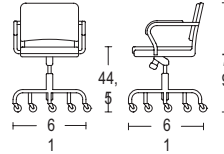

Ancho x fondo x alto: 56 x 57 x 84 cm  
 Altura asiento: 46 cm  
 Peso: 6,92 kg

Aluminio mate	1001	885
Aluminio pulido	1001-P	1.765

Tapizado vinilo negro \*

**Navy tapizada con ruedas y brazos**

Ancho x fondo x alto: 61 x 61 x 79-85 cm  
 Altura asiento: 44,5-51 cm  
 Peso: 12,70 kg