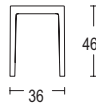

**Emeco stool**

Ancho x fondo x alto: 36 x 36 x 46 cm  
Peso: 1,93 kg

ACABADO	REFERENCIA	PVP €
Aluminio mate	STOL-18	325
Aluminio pulido	STOL-18P	670

**Emeco stool bajo**

Ancho x fondo x alto: 36 x 36 x 61 cm  
Peso: 2,72 kg