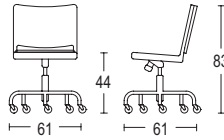

Hudson sillón con ruedas

Ancho x fondo x alto: 61 x 61 x 83-89 cm
Altura asiento: 44-51 cm
Peso: 9,30 kg

ACABADO	REFERENCIA	PVP €
Aluminio mate	HUDSWV	845
Aluminio pulido	HUDSWV-P	1.775