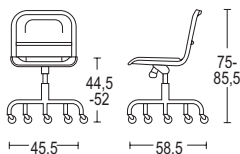

Nine-0 con ruedas

Ancho x diametro x alto: 45,5 x 58,5 x 75-85,5 cm

Altura asiento: 44,5-52 cm

Peso: 9kg

Asiento y respaldo en poliuretano

Colores: rojo, naranja, verde, azul y antracita

Garantía: 7 años uso interior y 5 años uso exterior