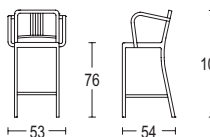

Aluminio mate	1104-24	920
Aluminio pulido	1104-24P	1.775

**Navy taburete bajo con brazos y asiento de madera**

Ancho x fondo x alto: 53 x 50 x 94 cm

Altura asiento: 61 cm

Peso: 5,44 kg

Asiento de madera natural: arce, cerezo y nogal

Aluminio mate	1104-24A	995
Aluminio pulido	1104-24AP	1.860

**Navy taburete bar con asiento de madera**

Ancho x fondo x alto: 46 x 54 x 109 cm

Altura asiento: 76 cm

Peso: 5,21 kg

Asiento de madera natural: arce, cerezo y nogal

Aluminio mate	1104-30	920
Aluminio pulido	1104-30P	1.775

**Navy taburete bar con brazos y asiento de madera**

Ancho x fondo x alto: 53 x 54 x 109 cm

Altura asiento: 76 cm

Peso: 5,89 kg

Asiento de maderanatural: arce, cerezo y nogal