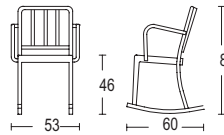

#### Opciones

Pies con fieltro integrado, añadir 16€ por silla. Atenuante de ruido debajo del asiento, añadir 30€.

**Heritage silla apilable**

Ancho x fondo x alto: 44 x 51 x 84 cm  
 Altura asiento: 46 cm  
 Peso: 3,18 kg

ACABADO	REFERENCIA	PVP €
Aluminio mate	HER	570
Aluminio pulido	HER-P	1.235

Apilable 4 unidades

**Heritage silla apilable con brazos**

Ancho x fondo x alto: 53 x 51 x 84 cm  
 Altura asiento: 46 cm  
 Peso: 3,63 kg

Aluminio mate	HER-A	665
Aluminio pulido	HER-AP	1.335

Apilable 4 unidades

**Heritage balancín**

Ancho x fondo x alto: 44 x 60 x 84 cm  
 Altura asiento: 46 cm  
 Peso: 3,86 kg

Aluminio mate	HERROC	700
Aluminio pulido	HERROC-P	1.360

**Heritage balancín con brazos**

Ancho x fondo x alto: 53 x 60 x 84 cm  
 Altura asiento: 46 cm  
 Peso: 4,08 kg

Aluminio mate	HERROC-A	765
Aluminio pulido	HERROC-AP	1.505

**Cojín**

Vinilo negro

115

**Opciones**