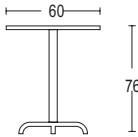

Sobre laminado canto de aluminio 2006CTSQ-24L 965
Sobre aluminio para exterior 2006CTSQ-24A 1.075

Mesa cuadrada café

Ancho x fondo x alto: 76 x 76 x 76 cm
Peso: 34,8 kg
Base de aluminio mate, pies ajustables
Sobre: Laminado blanco, negro y gris
o aluminio mate para uso exterior