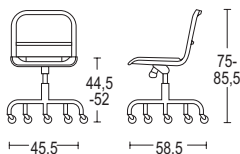

Nine-0 con ruedas

Ancho x diametro x alto: 45,5 x 58,5 x 75-85,5 cm

Altura asiento: 44,5-52 cm

Peso: 9kg

Asiento y respaldo en poliuretano

Colores: rojo, naranja, verde, azul y antracita

Garantía: 7 años uso interior y 5 años uso exterior