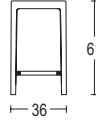

**Emeco stool**

Ancho x fondo x alto: 36 x 36 x 46 cm  
Peso: 1,93 kg

ACABADO	REFERENCIA	PVP €
Aluminio mate	STOL-18	325
Aluminio pulido	STOL-18P	670

**Emeco stool bajo**

Ancho x fondo x alto: 36 x 36 x 61 cm  
Peso: 2,72 kg

Aluminio mate	STOL-24	370
Aluminio pulido	STOL-24P	810

**Emeco stool bar**

Ancho x fondo x alto: 36 x 36 x 76 cm  
Peso: 2,95 kg

Aluminio mate	STOL-30	370
Aluminio pulido	STOL-30P	810

**Cojín**

Vinilo negro		115
--------------	--	-----