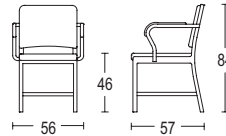

### Navy 111

Ancho x fondo x alto: 41 x 50 x 86 cm

Altura asiento: 46 cm

Peso: 5,9 kg

Colores: Rojo (se puede usar en exterior),

Blanco (se puede usar en exterior),

Gris (se puede usar en exterior), Antracita, Naranja y Verde.

111N

250

**Navy tapizada**

Ancho x fondo x alto: 44 x 55 x 84 cm  
 Altura asiento: 46 cm  
 Peso: 5,56 kg

ACABADO REFERENCIA PVP €

Aluminio mate	1002	850
Aluminio pulido	1002-P	1.675

Tapizado vinilo negro \*

**Navy tapizada con ruedas**

Ancho x fondo x alto: 61 x 61 x 79-85 cm  
 Altura asiento: 44,5-51 cm  
 Peso: 11,34 kg

Aluminio mate	1002-SW	885
Aluminio pulido	1002-SWP	1.765

Tapizado vinilo negro \*

**Navy tapizada con brazos**

Ancho x fondo x alto: 56 x 57 x 84 cm  
 Altura asiento: 46 cm  
 Peso: 6,92 kg

Aluminio mate	1001	885
Aluminio pulido	1001-P	1.765

Tapizado vinilo negro \*

**Navy tapizada con ruedas y brazos**

Ancho x fondo x alto: 61 x 61 x 79-85 cm  
 Altura asiento: 44,5-51 cm  
 Peso: 12,70 kg