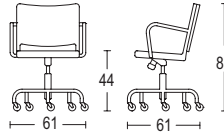

Hudson sillón con ruedas y brazos

Ancho x fondo x alto: 61 x 61 x 83-89 cm
Altura asiento: 44-51 cm
Peso: 9,53 kg

Aluminio mate	HUDSWV-A	930
Aluminio pulido	HUDSWV-AP	1.920

Cojin

Vinilo negro

115