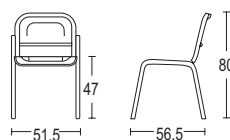

Respaldo 3 barras y asiento en poliuretano

Mate NIN0-3A 550

Pulido NIN0-3AP 1.095

Respaldo abierto y asiento en poliuretano

Mate NIN0-OA 550

Pulido NIN0-OAP 1.095

Respaldo y asiento poliuretano

Mate NIN0-SA 665

Pulido NIN0-SAP 1.320

Nine-0 taburete apilable

Ancho x fondo x alto: 51,5 x 56 x 93 cm

Altura asiento: 60 cm

Peso: 5,25 kg

Asiento y respaldo en poliuretano

Colores: rojo, naranja, verde, azul y antracita

Garantía: 7 años uso interior y 5 años uso exterior

Apilable 6 unidades