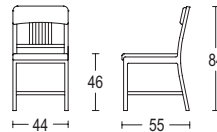

111N

250

**Navy tapizada**

Ancho x fondo x alto: 44 x 55 x 84 cm  
 Altura asiento: 46 cm  
 Peso: 5,56 kg

ACABADO REFERENCIA PVP €

Aluminio mate	1002	850
Aluminio pulido	1002-P	1.675

Tapizado vinilo negro \*

**Navy tapizada con ruedas**

Ancho x fondo x alto: 61 x 61 x 79-85 cm  
 Altura asiento: 44,5-51 cm  
 Peso: 11,34 kg

Aluminio mate	1002-SW	885
Aluminio pulido	1002-SWP	1.765

Tapizado vinilo negro \*

**Navy tapizada con brazos**

Ancho x fondo x alto: 56 x 57 x 84 cm  
 Altura asiento: 46 cm  
 Peso: 6,92 kg

Aluminio mate	1001	885
Aluminio pulido	1001-P	1.765

Tapizado vinilo negro \*

**Navy tapizada con ruedas y brazos**

Ancho x fondo x alto: 61 x 61 x 79-85 cm  
 Altura asiento: 44,5-51 cm  
 Peso: 12,70 kg

Aluminio mate	1001-SW	1.015
Aluminio pulido	1001-SWP	2.015

Tapizado vinilo negro \*

**Navy semi-tapizada**

Ancho x fondo x alto: 44 x 55 x 84 cm  
 Altura asiento: 46 cm  
 Peso: 5,44 kg

Aluminio mate	1022	845
Aluminio pulido	1022-P	1.675