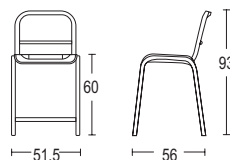

Respaldo 3 barras y asiento en poliuretano

Mate NIN0-243 560

Pulido NIN0-243P 1.115

Respaldo abierto y asiento en poliuretano

Mate NIN0-240 560

Pulido NIN0-240P 1.115

Respaldo y asiento poliuretano

Mate NIN0-24S 675

Pulido NIN0-24SP 1.345

Opciones

Pies con fieltro integrado, añadir 16€ por silla. Atenuante de ruido debajo del asiento, añadir 30€.