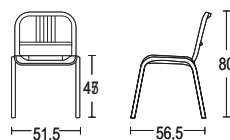

Emeco® Nine-0 Collection

Diseño de Ettore Sottsass

Nine-0 silla apilable

Ancho x fondo x alto: 51,5 x 56,5 x 80 cm

Altura asiento: 47 cm

Peso: 4,75 kg

Asiento y respaldo en poliuretano

Colores: rojo, naranja, verde, azul y antracita

Garantía: 7 años uso interior y 5 años uso exterior

Apilable 6 unidades

ACABADO REFERENCIA PVP €

Respaldo 3 barras y asiento en poliuretano

Mate NIN0-3 520

Pulido NIN0-3P 1025

Respaldo abierto y asiento en poliuretano

Mate NIN0-O 520

Pulido NIN0-OP 1025

Respaldo y asiento poliuretano

Mate NIN0-S 630

Pulido NIN0-SP 1.250

Nine-0 silla apilable con brazos

Ancho x fondo x alto: 51,5 x 56,5 x 80 cm

Altura asiento: 47 cm

Peso: 5 kg

Asiento y respaldo en poliuretano

Colores: rojo, naranja, verde, azul y antracita

Garantía: 7 años uso interior y 5 años uso exterior

Apilable 6 unidades