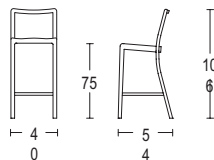

Ancho x fondo x alto: 61 x 61 x 83-89 cm  
 Altura asiento: 44-51 cm  
 Peso: 9,53 kg

Aluminio mate	HUDSWV-A	930
Aluminio pulido	HUDSWV-AP	1.920

Cojin

Vinilo negro

115

**Icon****Icon silla**

Ancho x fondo x alto: 40 x 44 x 77 cm  
 Altura asiento: 46 cm  
 Peso: 2,95 kg

ACABADO	REFERENCIA	PVP €
Aluminio mate	ICON	415
Aluminio pulido	ICON-P	870

Apilable 4 unidades

**Icon taburete**

Ancho x fondo x alto: 40 x 44 x 77 cm  
 Altura asiento: 59 cm  
 Peso: 3,65 kg

Aluminio mate	ICONCTR-24	625
Aluminio pulido	ICONCTR-24P	1.270

Apilable 4 unidades

**Icon taburete bar**

Ancho x fondo x alto: 40 x 54 x 106 cm  
 Altura asiento: 75 cm  
 Peso: 4,08 kg

Aluminio mate	ICONBAR-30	625
Aluminio pulido	ICONBAR-30P	1.270

Apilable 4 unidades