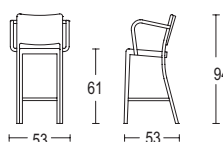

Aluminio mate	1104-30	920
Aluminio pulido	1104-30P	1.775

**Navy taburete bar con brazos y asiento de madera**

Ancho x fondo x alto: 53 x 54 x 109 cm

Altura asiento: 76 cm

Peso: 5,89 kg

Asiento de maderanatural: arce, cerezo y nogal

**Hudson sillón**

Ancho x fondo x alto: 53 x 50 x 85 cm  
 Altura asiento: 46 cm  
 Peso: 4,54 kg

Aluminio mate	HUD-A	835
Aluminio pulido	HUD-AP	1.660

**Hudson taburete**

Ancho x fondo x alto: 43 x 53 x 94 cm  
 Altura asiento: 61 cm  
 Peso: 4,08 kg

Aluminio mate	HUDCTR-24	930
Aluminio pulido	HUDCTR-24P	1.845

**Hudson taburete con brazos**

Ancho x fondo x alto: 53 x 53 x 94 cm  
 Altura asiento: 61 cm  
 Peso: 4,54 kg

Aluminio mate	HUDCTR-24A	1.015
Aluminio pulido	HUDCTR-24AP	2.015

**Hudson tabuete bar**

Ancho x fondo x alto: 45 x 54 x 109 cm  
 Altura asiento: 75 cm  
 Peso: 4,54 kg

Aluminio mate	HUDBAR-30	930
Aluminio pulido	HUDBAR-30P	1.845

**Hudson tabuete bar con brazos**

Ancho x fondo x alto: 53 x 54 x 109 cm  
 Altura asiento: 75 cm  
 Peso: 4,76 kg