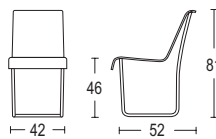

Superlight™ Chair

Superlight chair

Ancho x fondo x alto: 42 x 52 x 81 cm

Altura asiento: 46 cm

Peso: 2,92 kg

ACABADO	REFERENCIA	PVP €
Aluminio mate	SUPER-X	635

Emeco®
Superlight™

Diseño de Frank Ghery

WIKINSA