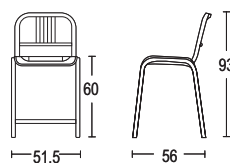

Respaldo 3 barras y asiento en poliuretano

Mate NIN0-243 560

Pulido NIN0-243P 1.115

Respaldo abierto y asiento en poliuretano

Mate NIN0-240 560

Pulido NIN0-240P 1.115

Respaldo y asiento poliuretano

Mate NIN0-24S 675

Pulido NIN0-24SP 1.345

Opciones

Pies con fieltro integrado, añadir 16€ por silla. Atenuante de ruido debajo del asiento, añadir 30€.