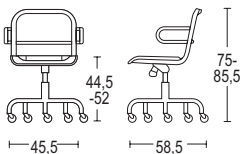

Nine-0 con ruedas y brazos

Ancho x diametro x alto: 45,5 x 58,5 x 75-85,5 cm

Altura asiento: 44,5-52 cm

Peso: 9kg

Asiento y respaldo en poliuretano

Colores: rojo, naranja, verde, azul y antracita

Garantía: 7 años uso interior y 5 años uso exterior