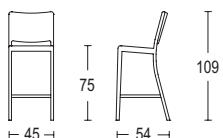

**Hudson sillón**

Ancho x fondo x alto: 53 x 50 x 85 cm  
 Altura asiento: 46 cm  
 Peso: 4,54 kg

Aluminio mate	HUD-A	835
Aluminio pulido	HUD-AP	1.660

**Hudson taburete**

Ancho x fondo x alto: 43 x 53 x 94 cm  
 Altura asiento: 61 cm  
 Peso: 4,08 kg

Aluminio mate	HUDCTR-24	930
Aluminio pulido	HUDCTR-24P	1.845

**Hudson taburete con brazos**

Ancho x fondo x alto: 53 x 53 x 94 cm  
 Altura asiento: 61 cm  
 Peso: 4,54 kg

Aluminio mate	HUDCTR-24A	1.015
Aluminio pulido	HUDCTR-24AP	2.015

**Hudson tabuete bar**

Ancho x fondo x alto: 45 x 54 x 109 cm  
 Altura asiento: 75 cm  
 Peso: 4,54 kg

Aluminio mate	HUDBAR-30	930
Aluminio pulido	HUDBAR-30P	1.845

**Hudson tabuete bar con brazos**

Ancho x fondo x alto: 53 x 54 x 109 cm  
 Altura asiento: 75 cm  
 Peso: 4,76 kg