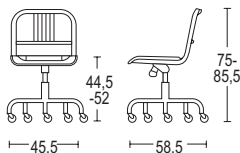

Nine-0 con ruedas

Ancho x diametro x alto: 45,5 x 58,5 x 75-85,5 cm

Altura asiento: 44,5-52 cm

Peso: 9kg

Asiento y respaldo en poliuretano

Colores: rojo, naranja, verde, azul y antracita

Garantía: 7 años uso interior y 5 años uso exterior