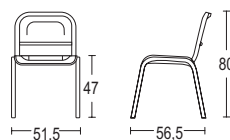

Emeco® Nine-0 Collection

Diseño de Ettore Sottsass

Nine-0 silla apilable

Ancho x fondo x alto: 51,5 x 56,5 x 80 cm

Altura asiento: 47 cm

Peso: 4,75 kg

Asiento y respaldo en poliuretano

Colores: rojo, naranja, verde, azul y antracita

Garantía: 7 años uso interior y 5 años uso exterior

Apilable 6 unidades

ACABADO REFERENCIA PVP €

Respaldo 3 barras y asiento en poliuretano

Mate NIN0-3 520

Pulido NIN0-3P 1025

Respaldo abierto y asiento en poliuretano

Mate NIN0-O 520

Pulido NIN0-OP 1025

Respaldo y asiento poliuretano

Mate NIN0-S 630

Pulido NIN0-SP 1.250

Nine-0 silla apilable con brazos

Ancho x fondo x alto: 51,5 x 56,5 x 80 cm

Altura asiento: 47 cm

Peso: 5 kg

Asiento y respaldo en poliuretano

Colores: rojo, naranja, verde, azul y antracita

Garantía: 7 años uso interior y 5 años uso exterior

Apilable 6 unidades