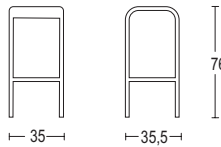

€670. ALUMINIO MATE
€690. PINTADO EPOXY
€1195. ALUMINIO PULIDO

ACABADO REFERENCIA PVP €

**Silla apilable**

Ancho x fondo x alto: 47 x 49,5 x 80 cm  
 Altura asiento: 46 cm  
 Peso: 3,1 kg

**Aluminio mate** 2006 545  
**Apilable 10 unidades**

**Silla con brazos**

Ancho x fondo x alto: 47 x 49,5 x 80 cm  
 Altura asiento: 46 cm  
 Peso: 3,6 kg

**Aluminio mate** 2006-A 600  
**No apilable**

**Taburete**

Ancho x fondo x alto: 35 x 35,5 x 60 cm  
 Altura asiento: 60 cm  
 Peso: 3,1 kg

**Aluminio mate** 2006-24 500

**Taburete bar**

Ancho x fondo x alto: 35 x 35,5 x 76 cm  
 Altura asiento: 60 cm  
 Peso: 3,1 kg

**Aluminio mate** 2006-30 500

**Cojin**

**Vinilo negro** 115

**Respaldo tapizado**