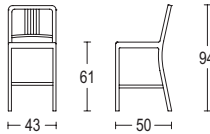

ACABADO	REFERENCIA	PVP €
Aluminio mate	1104	705
Aluminio pulido	1104-P	1.365

**Navy con brazos con asiento de madera**

Ancho x fondo x alto: 53 x 50 x 86 cm

Altura asiento: 46 cm

Peso: 5,44 kg

Asiento de madera natural: arce, cerezo y nogal

Aluminio mate	1104-A	785
Aluminio pulido	1104-AP	1.515

**Navy taburete bajo con asiento de madera**

Ancho x fondo x alto: 43 x 50 x 94 cm

Altura asiento: 61 cm

Peso: 4,97 kg

Asiento de madera natural: arce, cerezo y nogal

Aluminio mate	1104-24	920
Aluminio pulido	1104-24P	1.775

**Navy taburete bajo con brazos y asiento de madera**

Ancho x fondo x alto: 53 x 50 x 94 cm

Altura asiento: 61 cm

Peso: 5,44 kg

Asiento de madera natural: arce, cerezo y nogal

Aluminio mate	1104-24A	995
Aluminio pulido	1104-24AP	1.860

**Navy taburete bar con asiento de madera**

Ancho x fondo x alto: 46 x 54 x 109 cm

Altura asiento: 76 cm

Peso: 5,21 kg

Asiento de madera natural: arce, cerezo y nogal