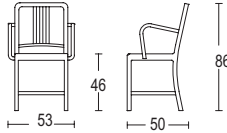

**Navy semi-tapizada con ruedas y brazos**

Ancho x fondo x alto: 61 x 61 x 79-85 cm  
 Altura asiento: 44,5-51 cm  
 Peso: 12,36 kg

Aluminio mate	1011-SW	1015
Aluminio pulido	1011-SWP	2015

Tapizado vinilo negro \*

\* Bajo pedido se pueden tapizar con piel negra

**Navy silla con asiento de madera**

Ancho x fondo x alto: 41 x 50 x 86 cm

Altura asiento: 46 cm

Peso: 4,75 kg

Asiento de madera natural: arce, cerezo y nogal

ACABADO	REFERENCIA	PVP €
Aluminio mate	1104	705
Aluminio pulido	1104-P	1.365

**Navy con brazos con asiento de madera**

Ancho x fondo x alto: 53 x 50 x 86 cm

Altura asiento: 46 cm

Peso: 5,44 kg

Asiento de madera natural: arce, cerezo y nogal

Aluminio mate	1104-A	785
Aluminio pulido	1104-AP	1.515

**Navy taburete bajo con asiento de madera**

Ancho x fondo x alto: 43 x 50 x 94 cm

Altura asiento: 61 cm

Peso: 4,97 kg

Asiento de madera natural: arce, cerezo y nogal