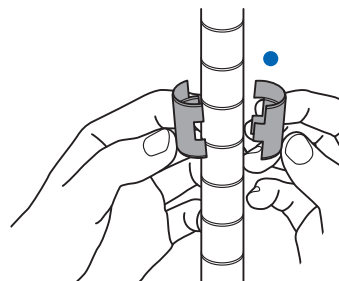

Acabados SuperErecta® Inoxidable

- Postes: tubo de $\varnothing$ 2,5 cm de acero inoxidable AISI 304.
- Piezas de fijación nylon. Bajo pedido, en aluminio para conductividad eléctrica.
- Estantes: varilla de acero inoxidable AISI 304.
- Tratamiento electro pulido de la superficie.
- Ruedas y accesorios: acero inoxidable AISI 304.
- Pie regulador zincado, espesor de 7,6 micras.

Montaje de un estante

- Colocar la pieza cónica de nylon en la ranura correspondiente del poste.
- Deslizar el poste por la esquina cónica del estante hasta que encaje en la pieza de nylon.
- Fijar el estante con la ayuda de un martillo de goma o con la protección de una madera si es metálico.
- El pie regulable permite corregir un desnivel del suelo de hasta 2 cms.