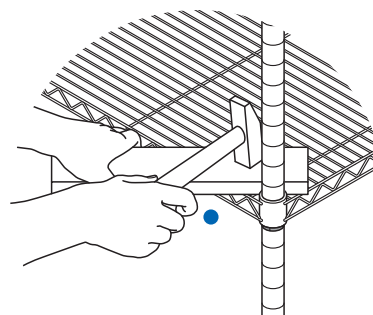

### Montaje de un estante

- Colocar la pieza cónica de nylon en la ranura correspondiente del poste.
- Deslizar el poste por la esquina cónica del estante hasta que encaje en la pieza de nylon.
- Fijar el estante con la ayuda de un martillo de goma o con la protección de una madera si es metálico.
- El pie regulable permite corregir un desnivel del suelo de hasta 2 cms.

- Colocar la pieza de nylon a la altura deseada

- Encajar en la pieza de nylon

- Fijar el estante

\* Las referencias de los artículos seguidos de un asterisco indican artículos disponibles con plazo de entrega a confirmar