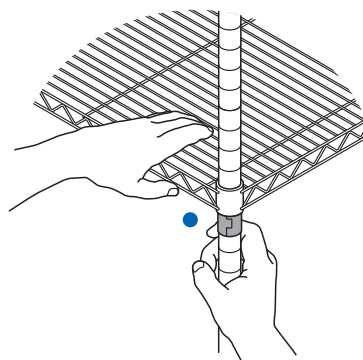

- Colocar la pieza de nylon a la altura deseada

- Encajar en la pieza de nylon