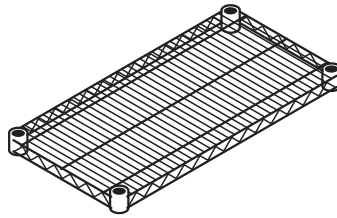

Sistema modular de estanterías metálicas

**Lista de precios 2019**

**Metro<sup>®</sup>**

**SuperErecta<sup>®</sup> Inoxidable**

**Estantes SuperErecta Inox.**  
Incluye piezas para su montaje

ANCHO x FONDO	REFERENCIA	PVP €
61 x 35 cm	1424NS*	212,60
76 x 35 cm	1430NS*	220,15
91 x 35 cm	1436NS*	220,15
106 x 35 cm	1442NS*	271,15
122 x 35 cm	1448NS*	271,15
152 x 35 cm	1460NS*	342,35
182 x 35 cm	1472NS*	384,50
61 x 45 cm	1824NS*	267,85
76 x 45 cm	1830NS	271,15
91 x 45 cm	1836NS	271,15
106 x 45 cm	1842NS*	321,85
122 x 45 cm	1848NS	321,85
137 x 45 cm	1854NS*	407,15
152 x 45 cm	1860NS*	407,15
183 x 45 cm	1872NS*	484,90
61 x 53 cm	2124NS*	302,40
76 x 53 cm	2130NS*	314,30
91 x 53 cm	2136NS*	314,30
106 x 53 cm	2142NS*	361,80
122 x 53 cm	2148NS*	361,80
137 x 53 cm	2154NS*	480,60
152 x 53 cm	2160NS*	480,60
182 x 53 cm	2172NS*	561,60
61 x 61 cm	2424NS*	324,00
76 x 61 cm	2430NS*	334,80
91 x 61 cm	2436NS*	334,80
106 x 61 cm	2442NS*	399,60
122 x 61 cm	2448NS*	399,60
137 x 61 cm	2454NS*	486,00
152 x 61 cm	2460NS*	486,00
182 x 61 cm	2472NS*	615,60

**Postes SuperErecta® inoxidable**  
Pie regulador y tapón superior incluidos

ALTO	REFERENCIA	PVP €
37 cm	13PS	37,80
72 cm	27PS	50,80
87 cm	33PS	58,85
138 cm	54PS	64,90
159 cm	63PS	73,65
189 cm	74PS	81,90
220 cm	86PS	95,30

**Asas carrito Inox**

FONDO X ALTO	REFERENCIA	PVP €
45 X 84 cm	H3S*	120,50
53 X 84 cm	H4S*	121,55
61 X 84 cm	H5S*	123,60

**Pie triangular de acero inoxidable**  
Para fijación en suelo o madera

REFERENCIA	PVP €
9993S*	34,00